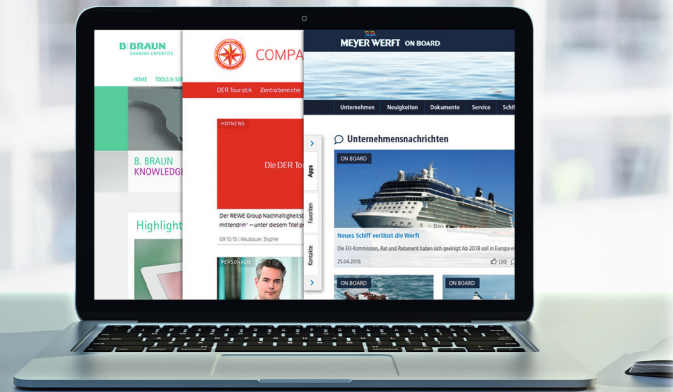

Individuelles Design

Stärkere Nutzeraktivierung durch Anpassung an Ihr Corporate Design.

Linchpin Mobile

Intranet-App auf dem Smartphone jedes Mitarbeiters.

Linchpin Touch

Intranet zum Anfassen ohne Computer-Arbeitsplatz (z.B. in Werkshallen oder Kantinen).

Linchpin – das **persönliche** Intranet

Linchpin ist ein Social Intranet, das personalisierbar wie kein anderes ist. Es verbindet moderne digitale Zusammenarbeit im Team und klassische Management-Anforderungen an Intranets in einem System. Weltweit gibt es Partner, die bei einer Einführung vor Ort unterstützen. Die transparenten Kosten von Linchpin sind um ein Vielfaches günstiger als die vergleichbarer Lösungen.

Atlassian Confluence

- Echte Team-Kollaboration und wiki-basiertes Wissensmanagement
- Inhalte per Klick mithilfe von Vorlagen erstellen
- Frei definierbares Rechte- und Rollenkonzept

News

- Unterstützung von Top-Down- & Bottom-up-Kommunikation
- Flexibilität für individuelle News-Konzepte
- Professionelle Redaktion mit integriertem Freigabeprozess